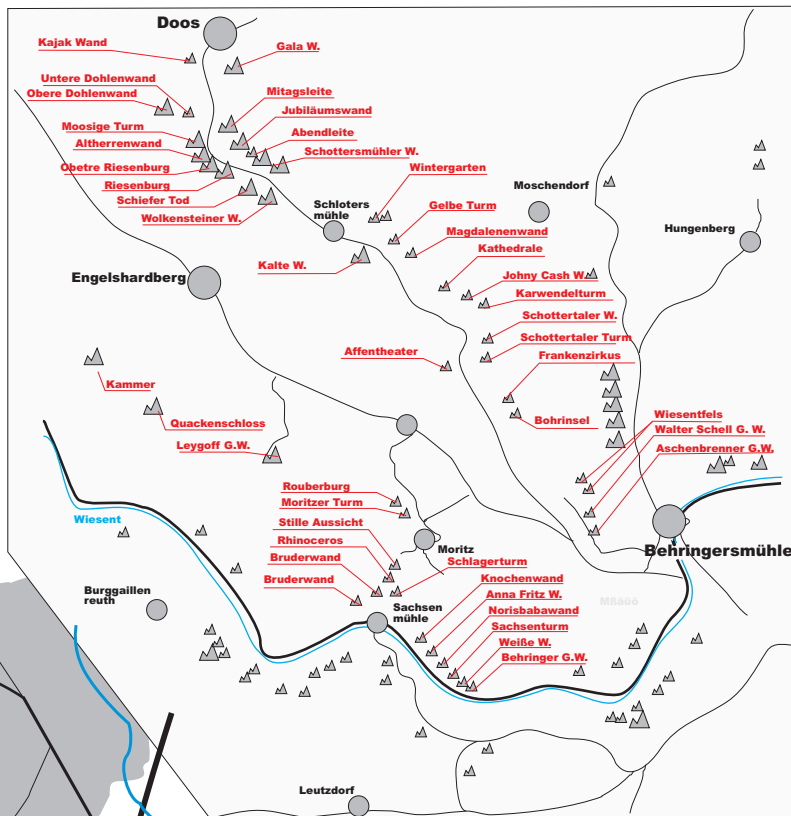

Franken Jura

Map of climbing area v. 1.2

Copyright © lezec.cz (czechclimbing.com)

Bouldering Mountain Climbing Competition

www.lezec.cz