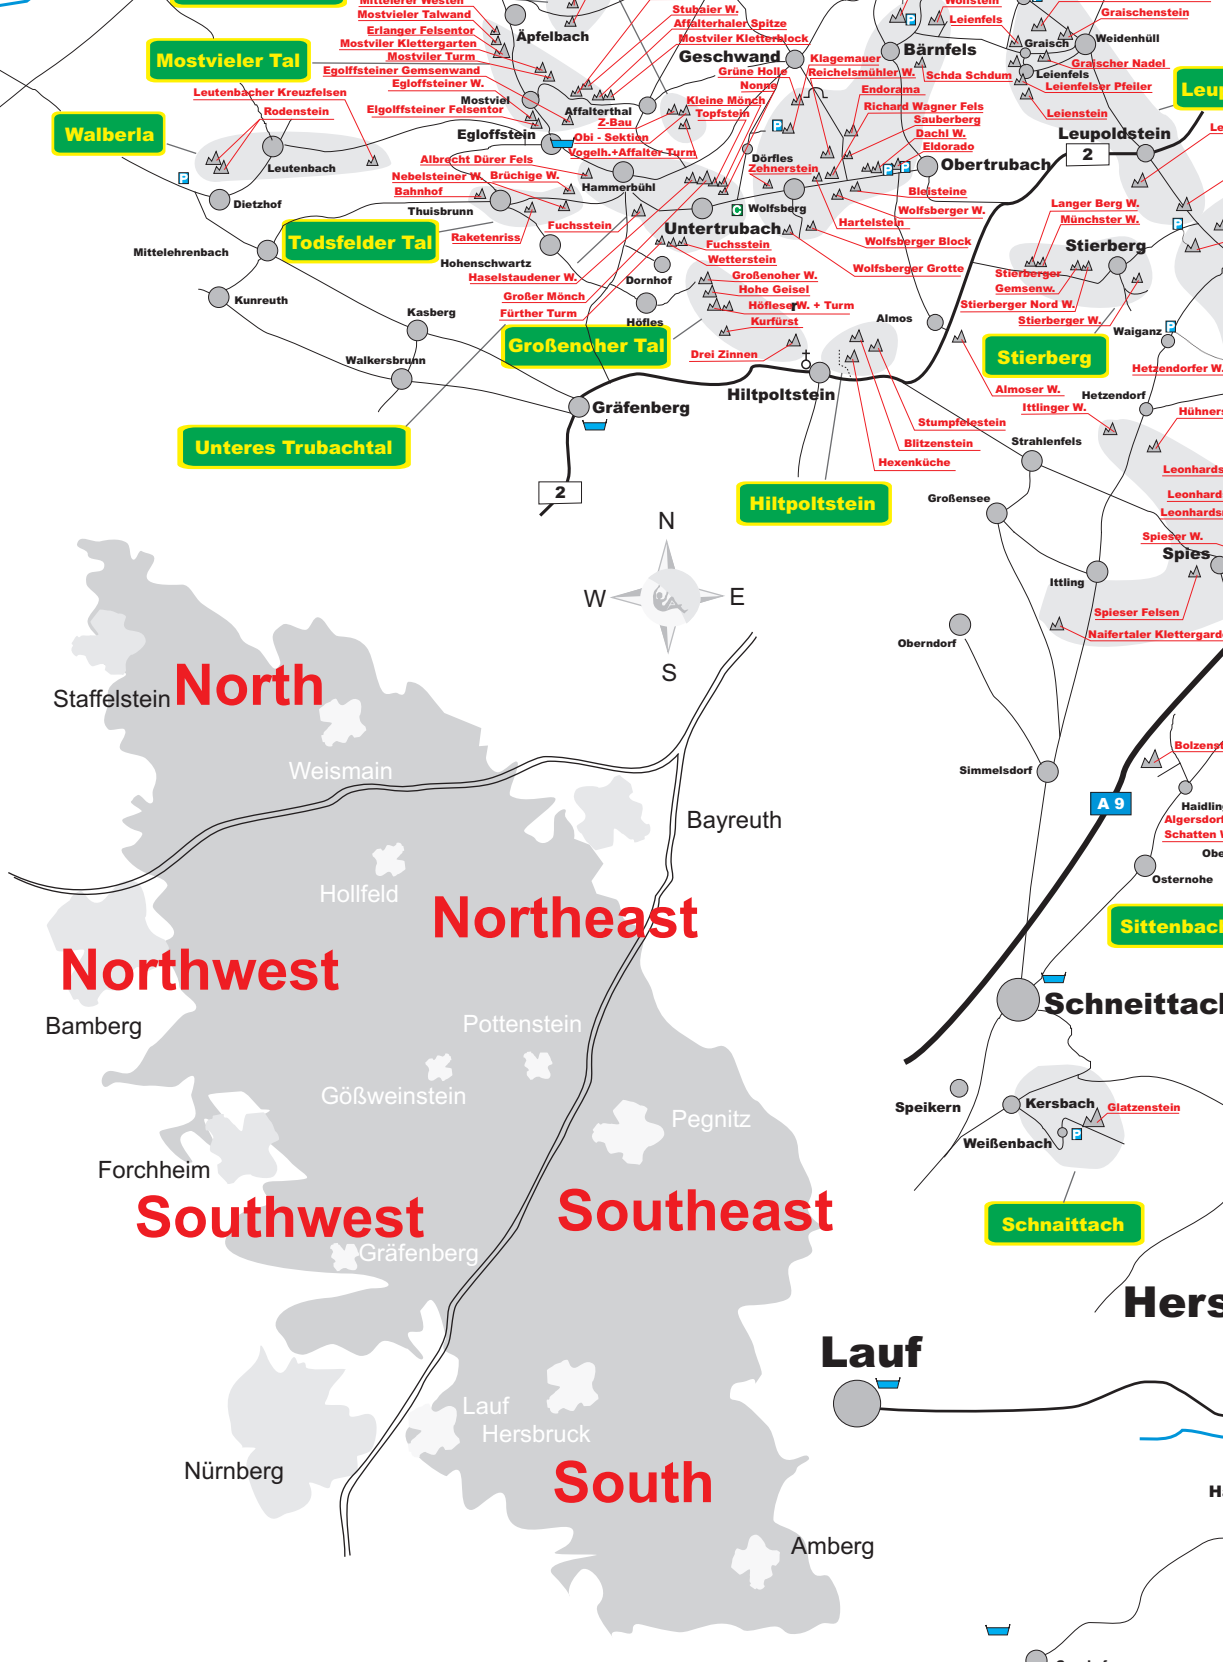

Forchheim

Legend:

Sulzbach	Town
Schneittach	Small Town
Huppendorf	Village
	Outcrops (3,2,1 star)
	Parking, Swimming pool
	Cave, Church, Spring, Bridge
	Tower, Castel, Camp
	Valley
	River
	Route
	Motor way
	Highway
0 4 km