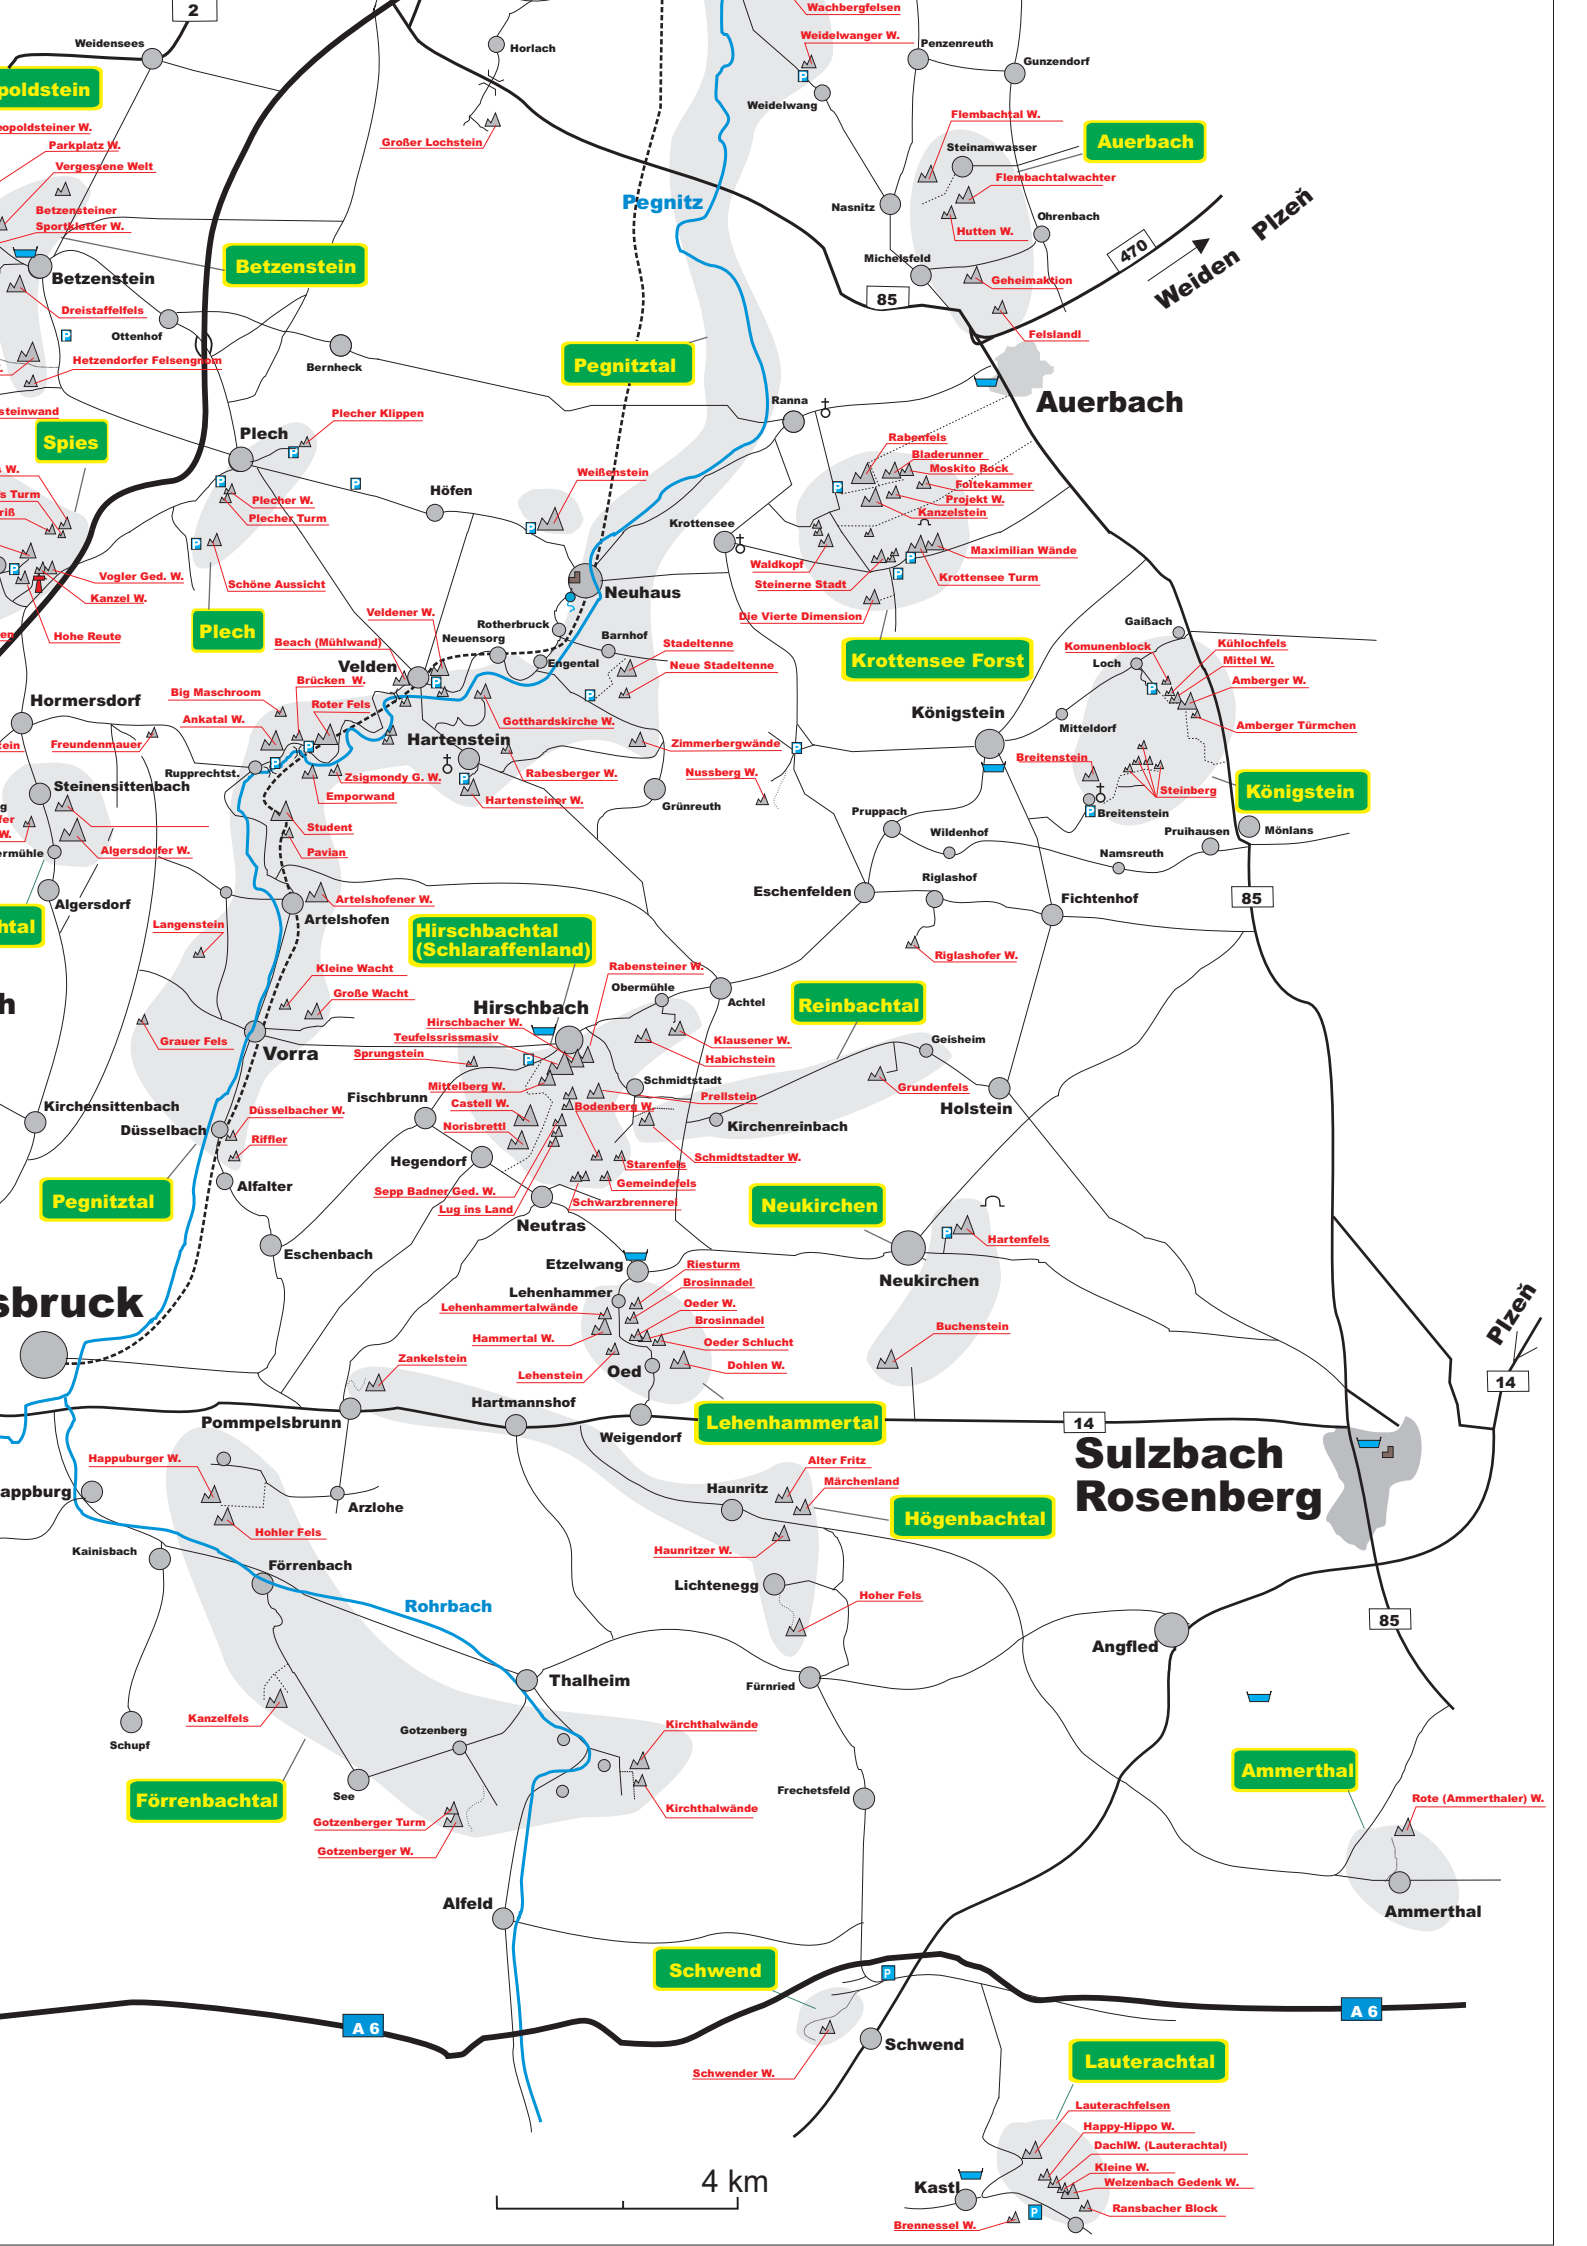

Goldstein

Betzenstein

Pegnitztal

Auerbach

Spies

Plech

Krottensee Forst

Königstein

Hirschbachtal (Schlaraffenland)

Reinbachtal

Pegnitztal

Neukirchen

Schneeberg

Lehenhammertal

Höhenbachtal

Sulzbach
Rosenberg

Forrenbachtal

Ammerthal

Schwend

Lauterachtal

4 km

Kastl

Plzeň

Weiden
Plzeň

Vergessene Welt

Betzensteiner Sportletter W.
Dreistaffelfels
Ottenhof
Hetzendorfer Felsengrotte

Hormersdorf
Freundenmauer
Rupprechtst.
Steinensittenbach
Algersdorfer W.
Algersdorf
Langenstein
Kirschensittenbach
Düßelbach
Riffler
Alfalter
Eschenbach

Vorra
Düßelbacher W.
Fischbrunn
Zankelstein
Lehenstein
Hartmannshof
Weigendorf

Pommelsbrunn
Happburger W.
Hohler Fels
Kainisbach
Förrenbach
Schupf
See
Gotzenberg
Gotzenberger Turm
Gotzenberger W.

Höhenbachtal
Alter Fritz
Märchenland
Hauuritzer W.
Lichtenegg
Fünnried
Frechetsfeld

Forrenbachtal
Kanzelfels
Kirtchthalwände
Kirtchthalwände

Schwend
Schwender W.

Lauterachtal
Lauterachfelsen
Happy-Hippo W.
DachW. (Lauterachtal)
Kleine W.
Welzenbach Gedenk W.
Ransbacher Block
Brennessel W.

Lehenhammertal
Rieturm
Brosinnadel
Oeder W.
Brosinnadel
Oeder Schlucht
Dohlen W.

Höhenbachtal
Alfalter
Eschenbach
Hegendorf
Neutras
Hauuritzer W.
Lichtenegg
Fünnried
Frechetsfeld

Schwend
Schwender W.